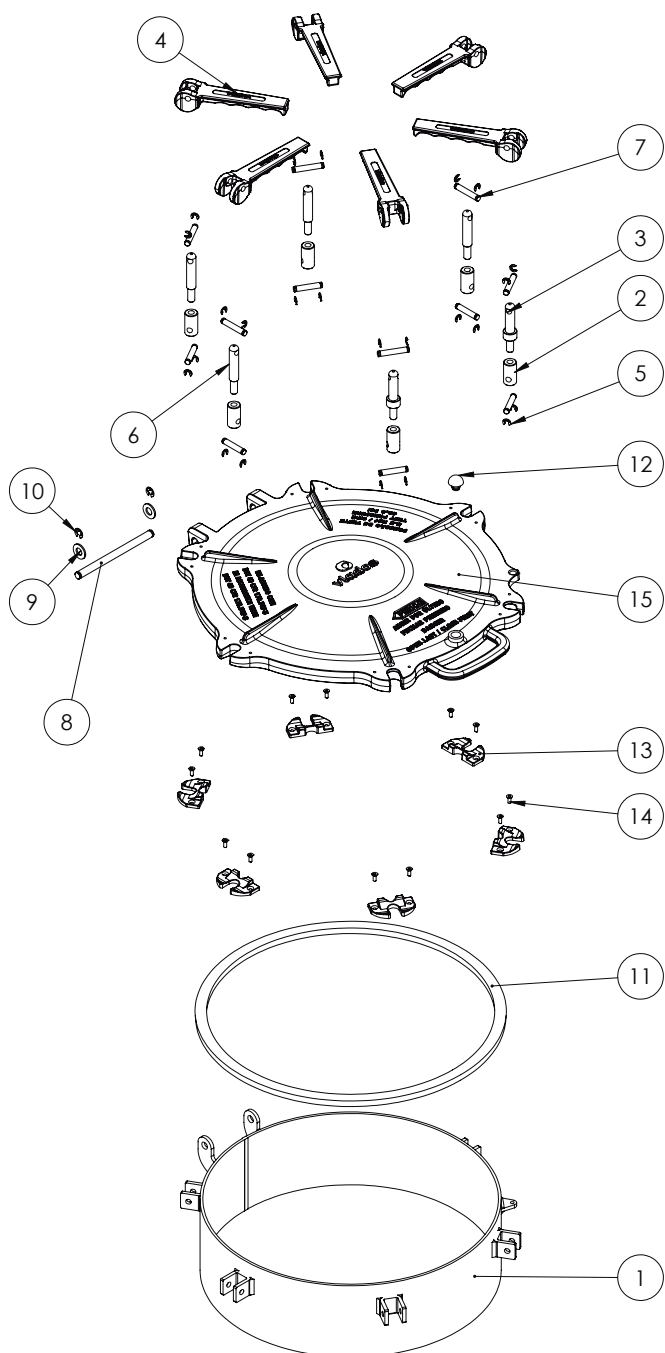

**Características**

- Pino Trava para segurança do operador, contra abertura espontânea por pressão;
- Alça na tampa que permite melhor manuseio;
- Batente de borracha que protege contra impactos e possíveis quebras;
- Lacre de segurança contra furto;
- Alavancas com regulagem individual.

**ESPECIFICAÇÕES**

|                   |  |
|-------------------|--|
| Diâmetro nominal  | 517mm  |
| Req. Instalação   | Furo no tanque de Ø 20.3/8 (517,5 mm)  |
| Regulam. técnicos | DOT 49 CFR 178.347-3<br>Anexo H da Portaria 134/22                                 |
| Compatibilidade   | Sal, grãos, produtos alimentícios secos, cimento, cal, areias químicas e óleo cru. |
| Periódico         | Verificação trimestral das vedações  |

DESENHO TÉCNICO

COMPONENTES

| num. | componentes                     | quant. | código           |
|------|---------------------------------|--------|------------------|
| 01   | FRISO TAMPA 6 ALAV AÇO          | 01     | 03.0008.006.0001 |
| 02   | BUCHA REG TAMPA 6 ALAV REG      | 06     | 03.0008.031.0002 |
| 03   | PINO ART TRAVA TAMPA 6 ALAV REG | 02     | 03.0008.031.0003 |
| 04   | CABO TAMPA 6 ALAV REG US        | 06     | 03.0008.031.0004 |
| 05   | anel din 6799                   | 24     | 03.0011.003.0000 |
| 06   | PINO ART TAMPA 6 ALAV REG       | 04     | 03.0008.031.0005 |
| 07   | PINO CABO TAMPA 6 ALAV REG      | 12     | 03.0008.031.0006 |
| 08   | PINO DA DOBRADICA TAMPA 6 ALAV  | 01     | 03.0008.001.0046 |
| 09   | arruela lisa m12                | 02     | 03.0019.004.0000 |
| 10   | anel elástico 503090            | 02     | 03.0011.004.0000 |
| 11   | GUARN NITRILICA TAMPA 6 ALAV    | 01     | 03.0008.006.0039 |
| 12   | BATENTE NITRILICA TAMPA 6 ALAV  | 01     | 03.0008.006.0014 |
| 13   | SEDE PLT TAMPA 6 ALAV REG       | 06     | 03.0008.031.0001 |
| 14   | PARAF ALLEN CAB ESC M5X16       | 12     | 03.0014.063.0000 |
| 15   | CORPO TAMPA 6 ALAV REG US       | 01     | 03.0008.031.0007 |