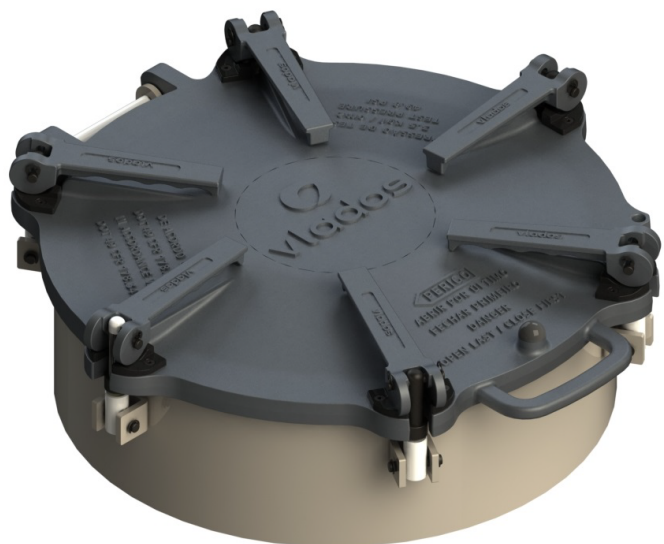

**TAMPA AL 6 ALAV. REGULAVEL AC BUNA**

**Código 01.0008.031.0000**

**Apresentação**

A Tampa Al 6 Alav Regulável AC Buna foi desenvolvida focada na facilidade de manuseio, reduzindo o tempo de operação, aumentando a vida útil do produto e garantindo maior segurança ao operador.

**Características**

- Pino Trava para segurança do operador, contra abertura espontânea por pressão;
- Alça na tampa que permite melhor manuseio;
- Batente de borracha que protege contra impactos e possíveis quebras;
- Lacre de segurança contra furto;
- Alavancas com regulagem individual.

**ESPECIFICAÇÕES**

|                   |  |
|-------------------|--|
| Diâmetro nominal  | 517mm  |
| Req. Instalação   | Furo no tanque de Ø 20.3/8 (517,5 mm)  |
| Regulam. técnicos | DOT 49 CFR 178.347-3<br>Anexo H da Portaria 134/22                                 |
| Compatibilidade   | Sal, grãos, produtos alimentícios secos, cimento, cal, areias químicas e óleo cru. |
| Periódico         | Verificação trimestral das vedações  |