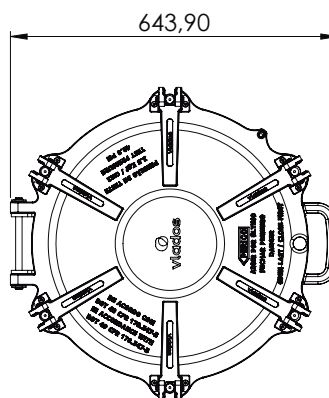

**Características**

- Pino Trava para segurança do operador, contra abertura espontânea por pressão;
- Alça na tampa que permite melhor manuseio;
- Batente de borracha que protege contra impactos e possíveis quebras;
- Lacre de segurança contra furto;
- Alavancas com regulagem individual.

**ESPECIFICAÇÕES**

|                   |  |
|-------------------|--|
| Diâmetro nominal  | 517mm  |
| Req. Instalação   | Furo no tanque de Ø 20.3/8 (517,5 mm)  |
| Regulam. técnicos | DOT 49 CFR 178.347-3<br>Anexo H da Portaria 134/22                                 |
| Compatibilidade   | Sal, grãos, produtos alimentícios secos, cimento, cal, areias químicas e óleo cru. |
| Periódico         | Verificação trimestral das vedações  |

DESENHO TÉCNICO

COMPONENTES

| num. | componentes                     | quant. | código           |
|------|---------------------------------|--------|------------------|
| 01   | FRISO TAMPA 6 ALAV AÇO          | 01     | 03.0008.006.0001 |
| 02   | BUCHA REG TAMPA 6 ALAV REG      | 06     | 03.0008.031.0002 |
| 03   | PINO ART TRAVA TAMPA 6 ALAV REG | 02     | 03.0008.031.0003 |
| 04   | CABO TAMPA 6 ALAV REG US        | 06     | 03.0008.031.0004 |
| 05   | anel din 6799                   | 24     | 03.0011.003.0000 |
| 06   | PINO ART TAMPA 6 ALAV REG       | 04     | 03.0008.031.0005 |
| 07   | PINO CABO TAMPA 6 ALAV REG      | 12     | 03.0008.031.0006 |
| 08   | PINO DA DOBRADICA TAMPA 6 ALAV  | 01     | 03.0008.001.0046 |
| 09   | arruela lisa m12                | 02     | 03.0019.004.0000 |
| 10   | anel elástico 503090            | 02     | 03.0011.004.0000 |
| 11   | GUARN NITRILICA TAMPA 6 ALAV    | 01     | 03.0008.006.0039 |
| 12   | BATENTE NITRILICA TAMPA 6 ALAV  | 01     | 03.0008.006.0014 |
| 13   | SEDE PLT TAMPA 6 ALAV REG       | 06     | 03.0008.031.0001 |
| 14   | PARAF ALLEN CAB ESC M5X16       | 12     | 03.0014.063.0000 |
| 15   | CORPO TAMPA 6 ALAV REG US       | 01     | 03.0008.031.0007 |