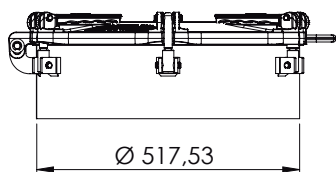

**ESPECIFICAÇÕES**

|                   |  |
|-------------------|--|
| Diâmetro nominal  | 517mm  |
| Req. Instalação   | Furo no tanque de Ø 20.3/8 (517,5 mm)  |
| Regulam. técnicos | DOT 49 CFR 178.347-3<br>Anexo H da Portaria 134/22                                 |
| Compatibilidade   | Sal, grãos, produtos alimentícios secos, cimento, cal, areias químicas e óleo cru. |
| Periódico         | Verificação trimestral das vedações  |

DESENHO TÉCNICO

COMPONENTES

| num. | componentes                     | quant. | código           |
|------|---------------------------------|--------|------------------|
| 01   | FRISO TAMPA 6 ALAV AÇO          | 01     | 03.0008.006.0001 |
| 02   | BUCHA REG TAMPA 6 ALAV REG      | 06     | 03.0008.031.0002 |
| 03   | PINO ART TRAVA TAMPA 6 ALAV REG | 02     | 03.0008.031.0003 |
| 04   | CABO TAMPA 6 ALAV REG US        | 06     | 03.0008.031.0004 |
| 05   | anel din 6799                   | 24     | 03.0011.003.0000 |
| 06   | PINO ART TAMPA 6 ALAV REG       | 04     | 03.0008.031.0005 |
| 07   | PINO CABO TAMPA 6 ALAV REG      | 12     | 03.0008.031.0006 |
| 08   | PINO DA DOBRADICA TAMPA 6 ALAV  | 01     | 03.0008.001.0046 |
| 09   | arruela lisa m12                | 02     | 03.0019.004.0000 |
| 10   | anel elástico 503090            | 02     | 03.0011.004.0000 |
| 11   | GUARN NITRILICA TAMPA 6 ALAV    | 01     | 03.0008.006.0039 |
| 12   | BATENTE NITRILICA TAMPA 6 ALAV  | 01     | 03.0008.006.0014 |
| 13   | SEDE PLT TAMPA 6 ALAV REG       | 06     | 03.0008.031.0001 |
| 14   | PARAF ALLEN CAB ESC M5X16       | 12     | 03.0014.063.0000 |
| 15   | CORPO TAMPA 6 ALAV REG US       | 01     | 03.0008.031.0007 |